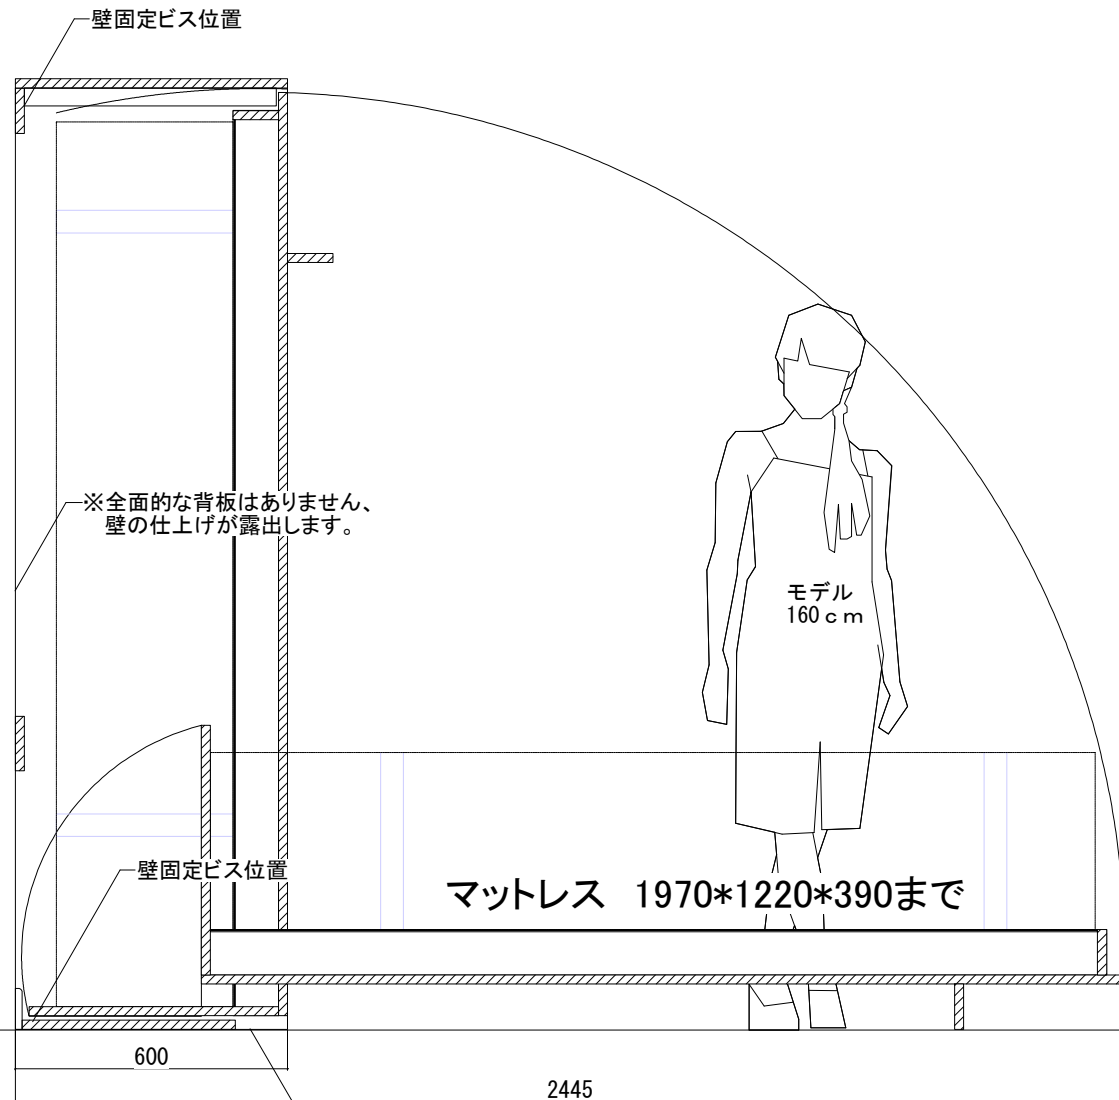

※開口部に本製品を組み入れる場合、横10mm・縦5mm以上のクリアランスが必要になります。

本体材質：化粧合板（ハマトリオ）白

引手ハンドル兼用固定脚：木製ラッカー塗装白色

DLH-SD

プレミアムDLシリーズ

renofurniture

縦型セミダブルベッド

2025. 3. 6