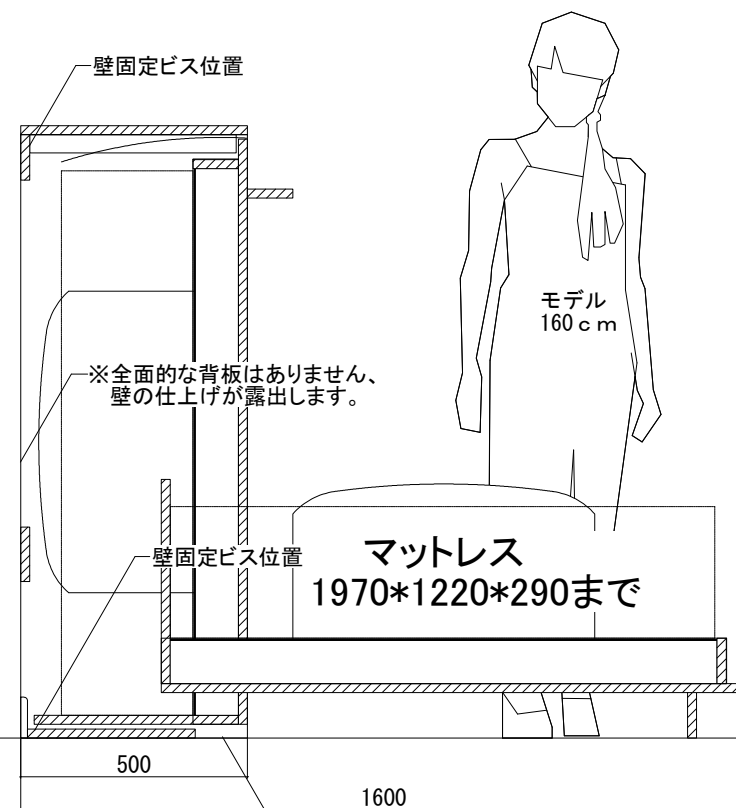

※開口部に本製品を組み入れる場合、横10mm・縦5mm以上のクリアランスが必要になります。

本体材質：化粧合板（ハマトリオ）白

引手ハンドル兼用固定脚：木製ラッカー塗装白色

DML-SD

プレミアムDMシリーズ

renofurniture

横型セミダブルベッド

2025. 3. 6