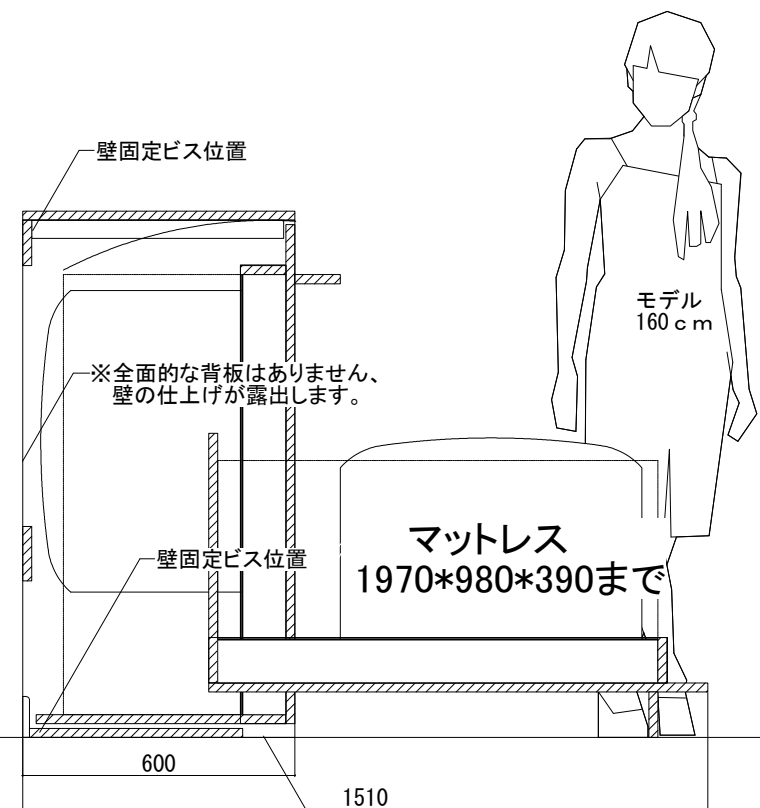

※開口部に本製品を組み入れる場合、横10mm・縦5mm以上のクリアランスが必要になります。

本体材質：化粧合板（ハマトリオ）白

引手ハンドル兼用固定脚：木製ラッカー塗装白色

DL-L-S

プレミアムDLシリーズ

renofurniture

横型シングルベッド

2025. 3. 6