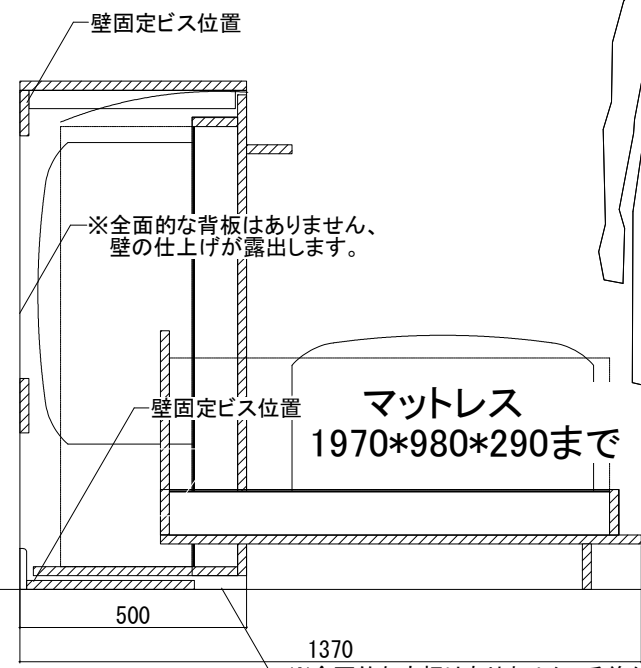

※開口部に本製品を組み入れる場合、横10mm・縦5mm以上のクリアランスが必要になります。

本体材質：化粧合板（ハマトリオ）白

引手ハンドル兼用固定脚：木製ラッカー塗装白色

DML-S

プレミアムDMシリーズ

renofurniture

横型シングルベッド

2025. 3. 6