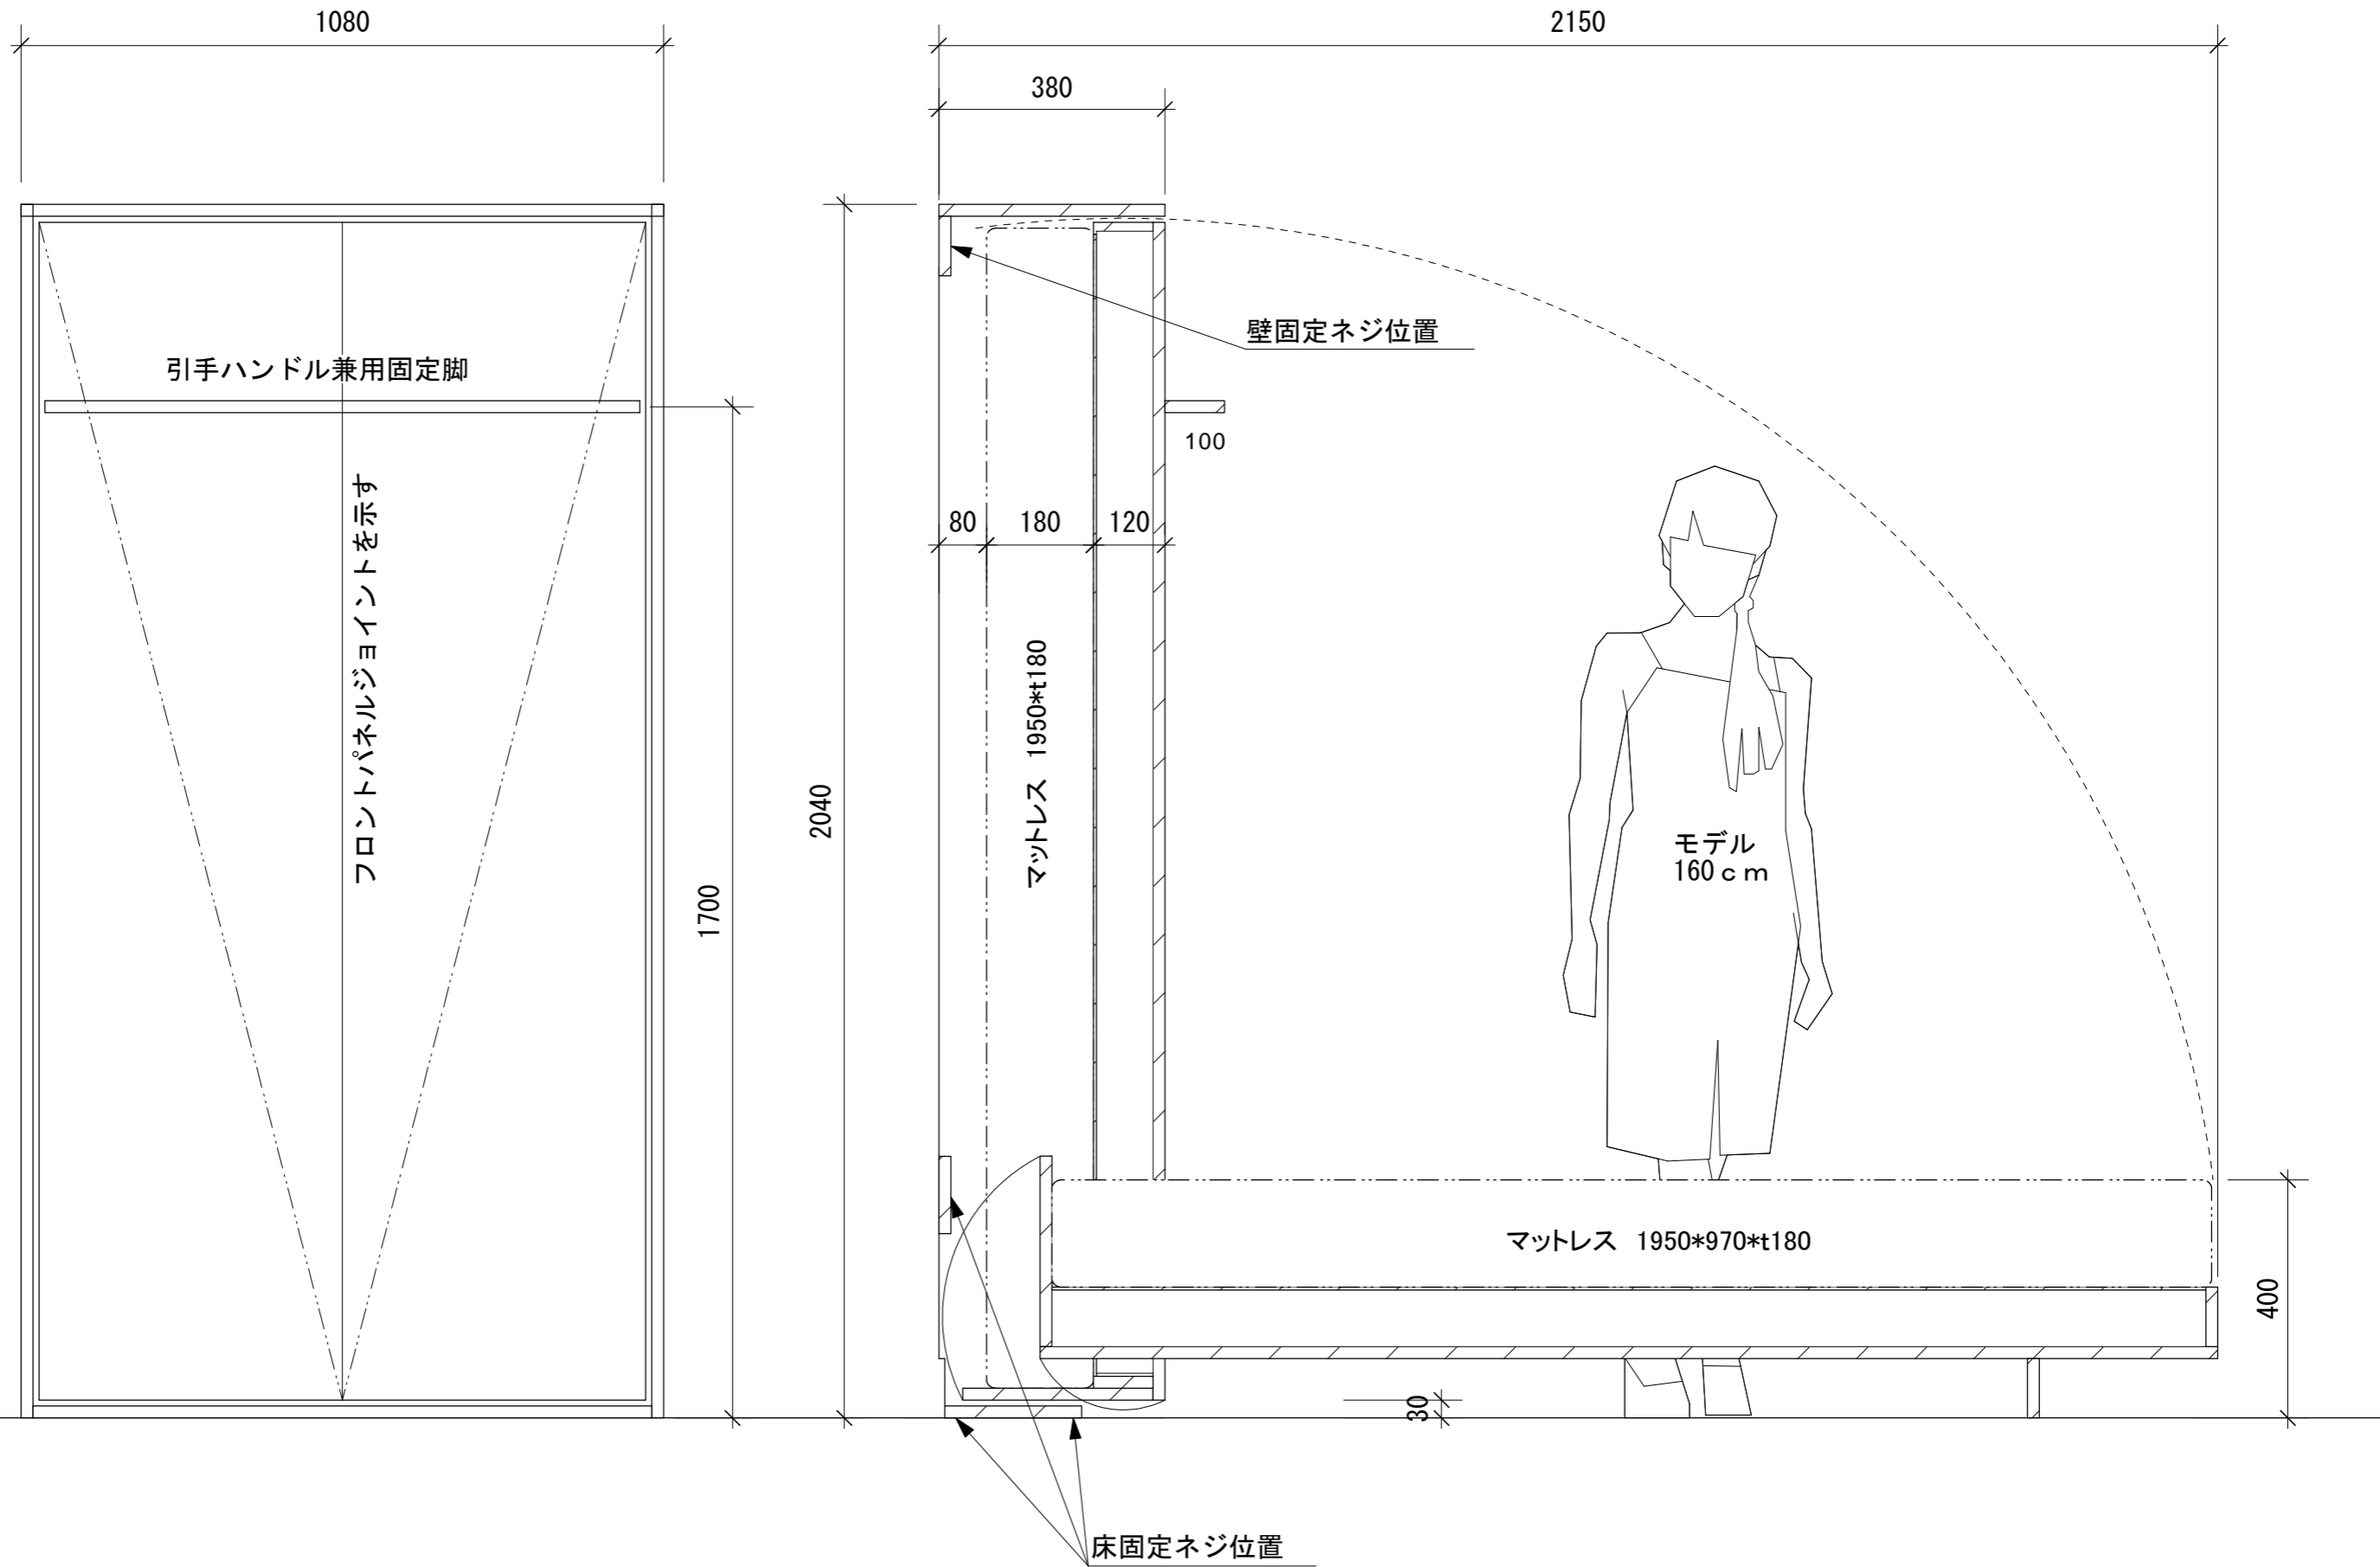

格納ベッドキット標準品

※マットレス推奨厚み：18cm

本体材質：化粧合板（ハマトリオ）白

引手兼用固定脚：パイン集成材ラッカー塗装白色

シングルベッド縦型

renofurniture

格納ベット：D380（引手兼用固定脚）