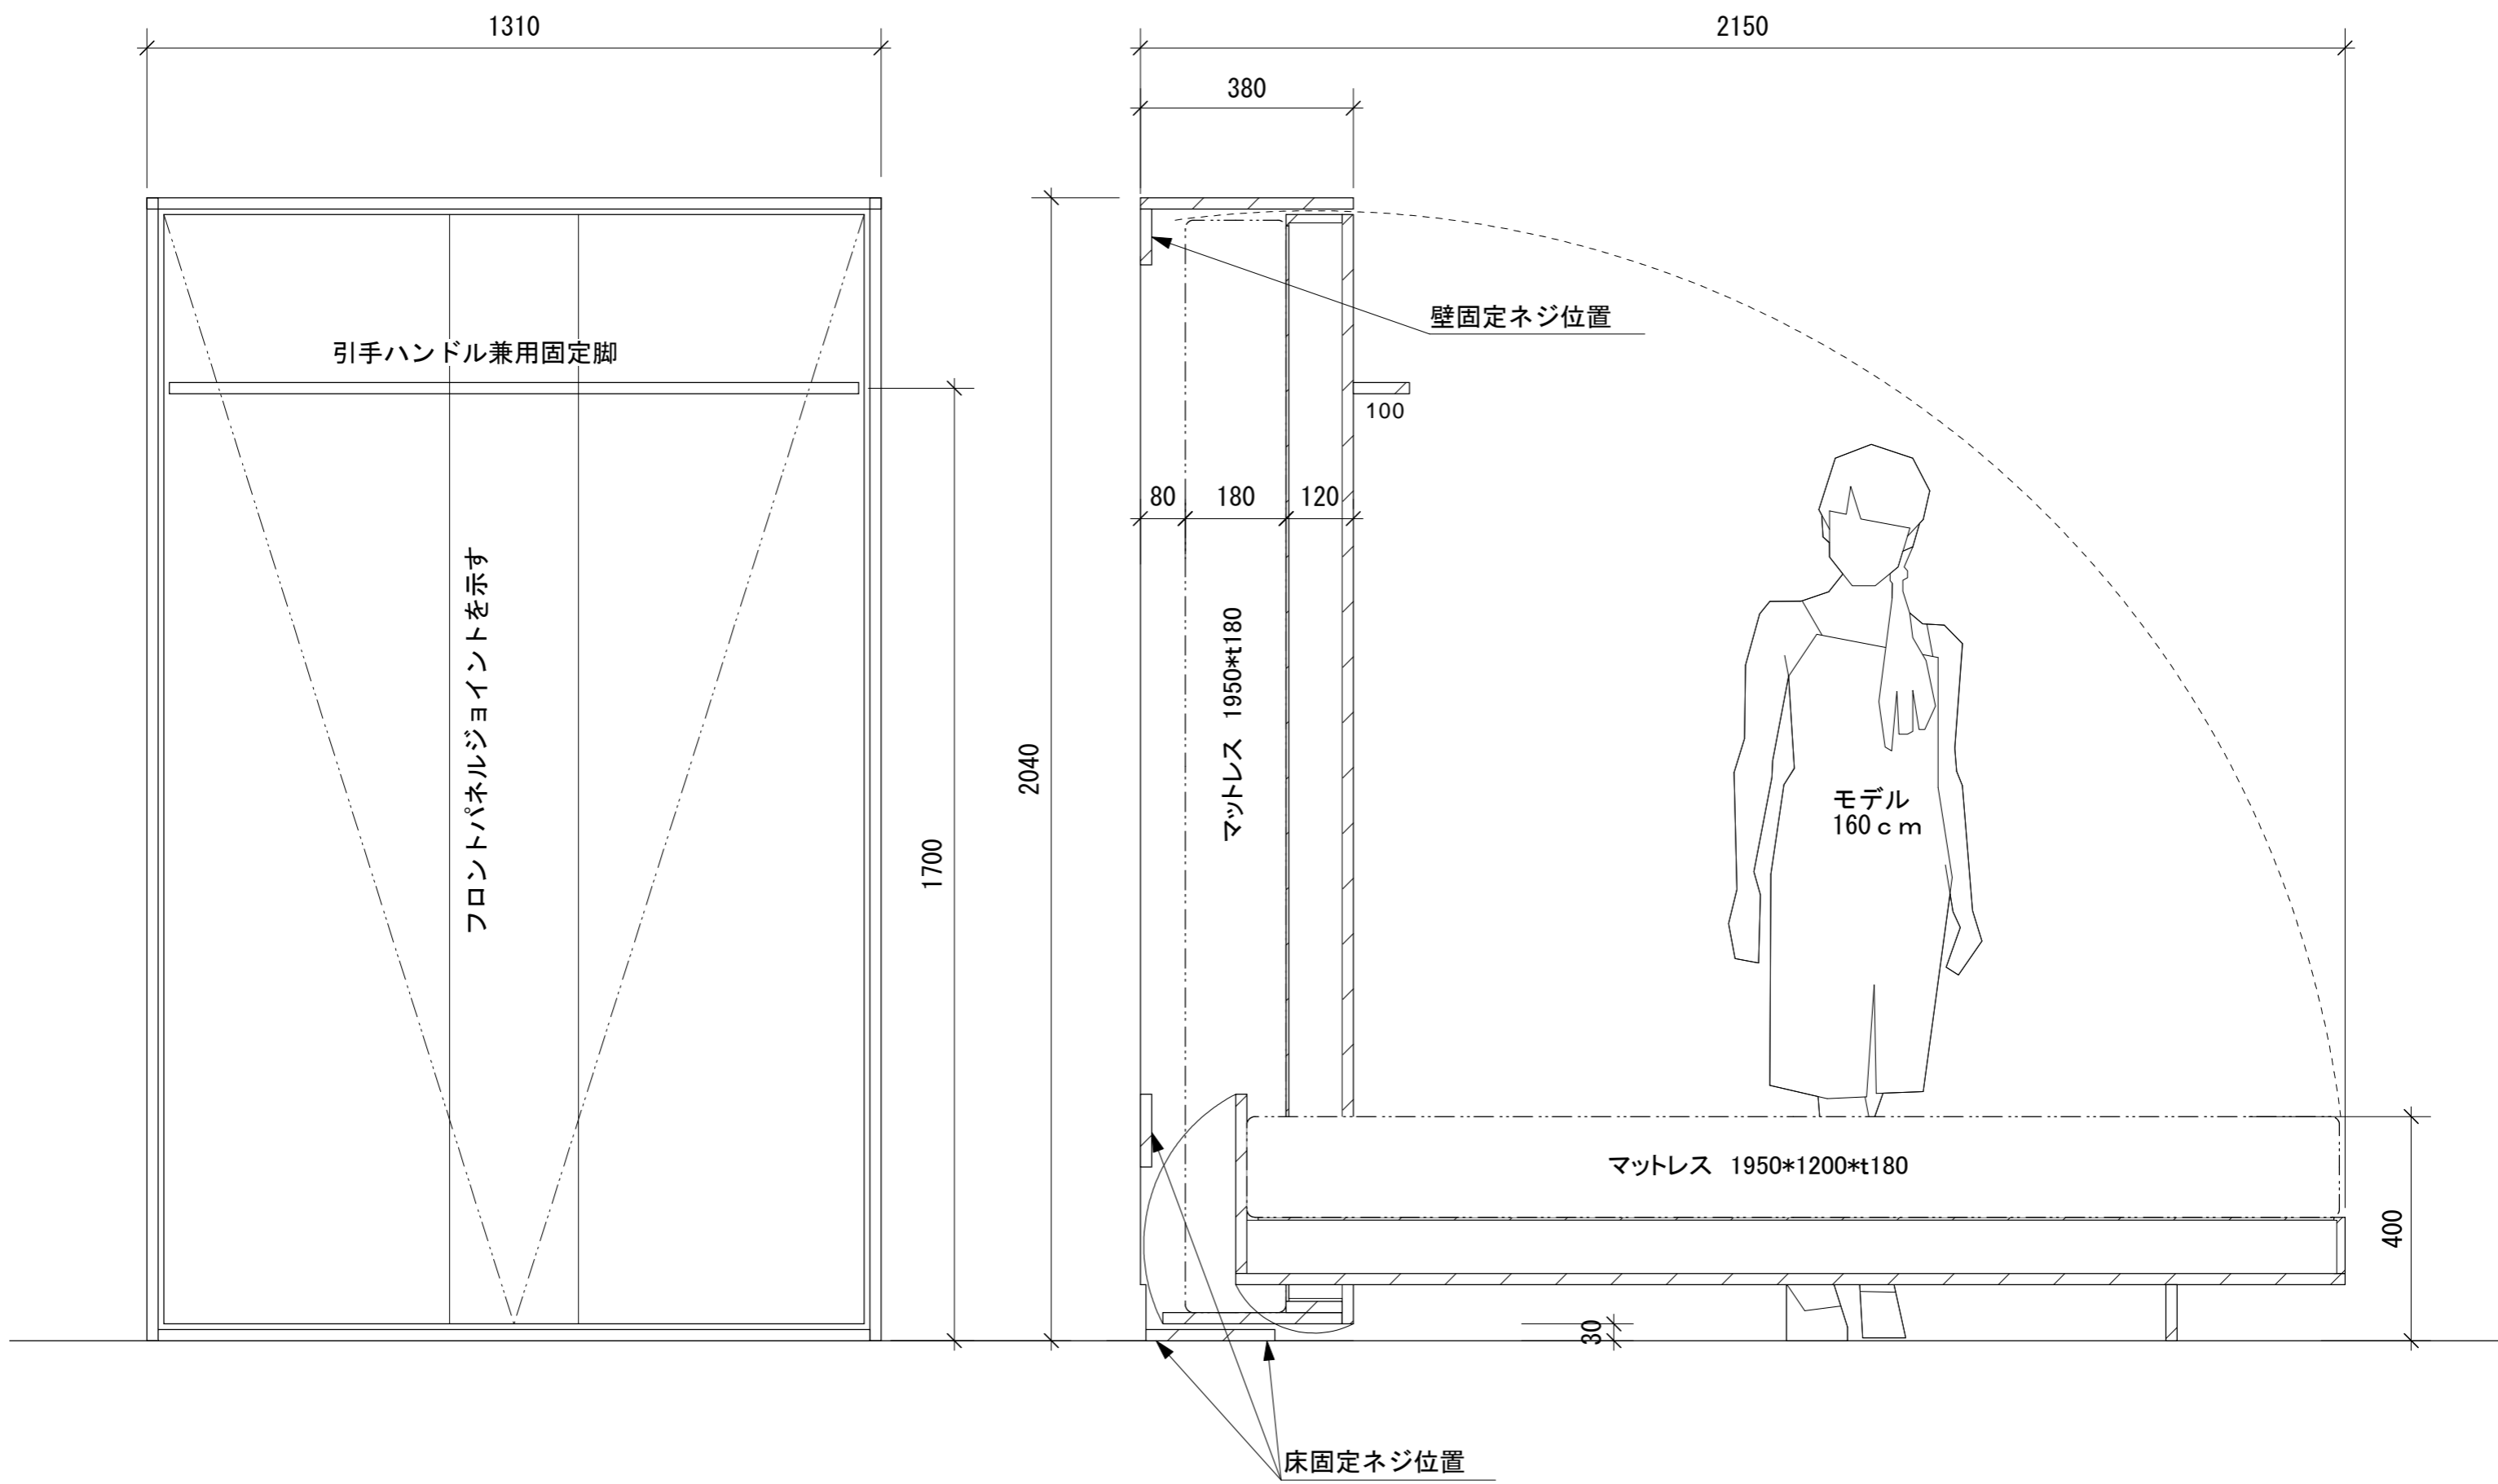

格納ベッドキット標準品

※マットレス推奨厚み：18cm

本体材質：化粧合板（ハマトリオ）白

引手兼用固定脚：パイン集成材ラッカー塗装白色

セミダブルベッド縦型

renofurniture

格納ベット：D380（引手兼用固定脚）